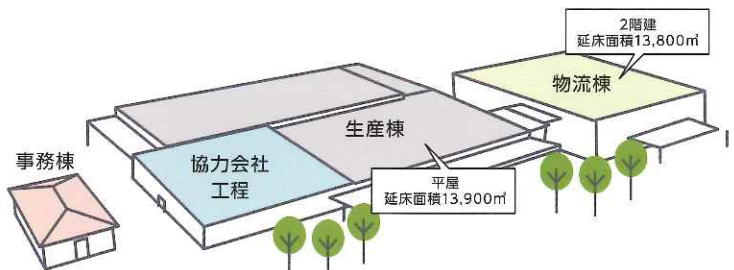

LIXIL社工場 岡山製造課

アクセスマップ

〒709-4321 岡山県勝田郡勝央町太平台1-1
電話番号：0868-38-6616

- ・中国自動車道 勝央ICから車で約10分
- ・神戸から車で約2時間／岡山市北区から車で約1時間

LIXIL社工場

アクセスマップ

〒673-1472 兵庫県加東市上三草1131-6
電話番号：0795-42-1262

- ・中国自動車道 滝野社ICから車で約10分
- ・大阪から車で約1時間／岡山から車で約2時間

沿革

- 1954 溶接ステンレス流し台を発売、サンウエーブ工業(株)が誕生
- 1956 9月日本住宅公団に日本初ステンレス深絞り流し台の量産開始
- 1963 ステンレスシンクと燃焼器具を生産する桐生製作所を開設
- 1964 木製キャビネットを生産する専門工場として深谷製作所を開設
- 1982 システムキッチンの走りとなる一枚天板キッチンシステムP×3Sを発売
- 1984 日本初となる簡易施工型システムキッチン サンヴァリエを発売、大ヒットを記録
- 1989 賃貸向けシステムキッチンとしてTioを発売、全国でベストセラーになる
- 1990 **サンウエーブ工業 社製作所 操業開始**
(キャビネット組立・人大上板加工・ステンレスシンク取付)
- 1991 厨房業界として日本初となる売上高1千億円を達成、東証一部上場