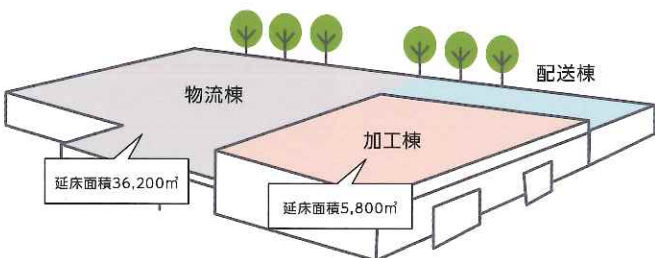

岡山県 勝央町

岡山の北東部に位置する
自然豊かな町。

名産品

兵庫県 加東市

兵庫県の中ほどに位置する、
美しい自然があふれた穏やかな町。

名産品

LIXIL社工場 岡山製造課

アクセスマップ

〒709-4321 岡山県勝田郡勝央町太平台1-1
電話番号：0868-38-6616

- ・中国自動車道 勝央ICから車で約10分
- ・神戸から車で約2時間／岡山市北区から車で約1時間

LIXIL社工場

アクセスマップ

〒673-1472 兵庫県加東市上三草1131-6
電話番号：0795-42-1262

- ・中国自動車道 滝野社ICから車で約10分
- ・大阪から車で約1時間／岡山から車で約2時間

沿革

- 1954 溶接ステンレス流し台を発売、サンウエーブ工業(株)が誕生
- 1956 9月日本住宅公団に日本初ステンレス深絞り流し台の量産開始
- 1963 ステンレスシンクと燃焼器具を生産する桐生製作所を開設
- 1964 木製キャビネットを生産する専門工場として深谷製作所を開設
- 1982 システムキッチンの走りとなる一枚天板キッチンシステムP×3Sを発売
- 1984 日本初となる簡易施工型システムキッチン サンヴァリエを発売、大ヒットを記録
- 1989 賃貸向けシステムキッチンとしてTioを発売、全国でベストセラーになる
- 1990 **サンウエーブ工業 社製作所 操業開始**
  (キャビネット組立・人大上板加工・ステンレスシンク取付)
- 1991 厨房業界として日本初となる売上高1千億円を達成、東証一部上場

- 1998 ISO9001・ISO14001登録
- 2002 リフォーム対応型ドアポケット内蔵 サンヴァリエ・ピット生産開始・大ヒット
- 2009 中普及型システムキッチンサンヴァリエ アミィ生産開始
- 2010 ラクパット収納の高級システムキッチン リシエル生産開始
- 2011 **LIXIL誕生／社工場創業21周年／年間生産高100億円突破**
- 2014 統合普及システムキッチン アミィ・シエラ 生産開始
- 中普及型システムキッチン サンヴァリエ・アレスタ 生産開始
- 2015 中高級型システムキッチン リシエルSI 生産開始
- 2016 中高級型システムキッチンリシエルPLAT 生産開始
- 2019 **社工場 岡山製造課 操業開始 (セラミック天板・ステンレス天板)**